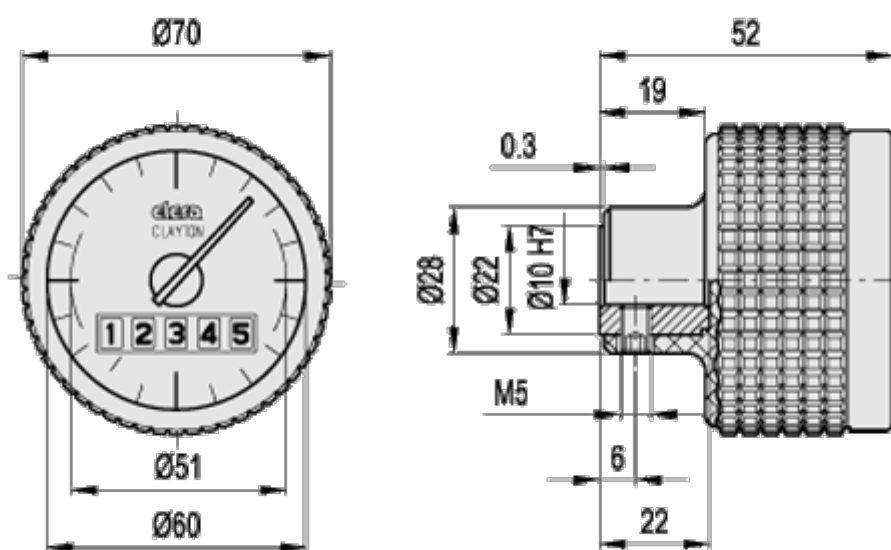

Varenummer: 2307058622
Beskrivelse: E+G Indikator
MBT.70-GW12-0002.5-S

Mål

Viserens nøjagtighed = 0,05